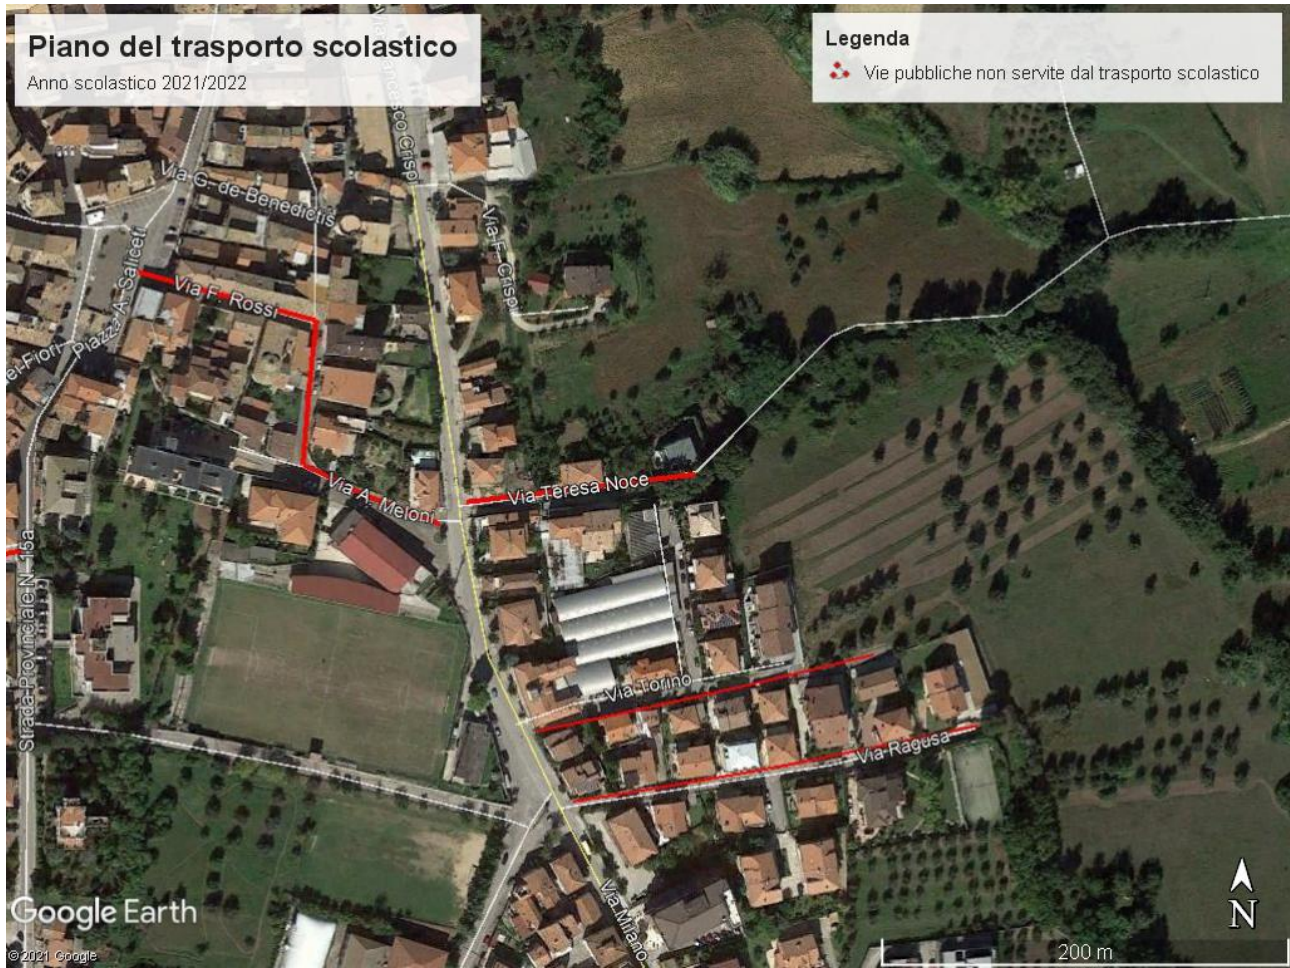

ZONE NON SERVITE DAL SERVIZIO DI TRASPORTO SCOLASTICO

e

AREE DI COMPETENZA DEI PLESSI SCOLASTICI

Anno Scolastico 2021 / 2022

Piano del trasporto scolastico

Anno scolastico 2021/2022

Legenda

 Vie pubbliche non servite dal trasporto scolastico

MOSCIANO SANT'ANGELO

Via F. Rossi
Via A. Meloni
Via Teresa Noce
Via Torino
Via Ragusa

MOSCIANO SANT'ANGELO

- C.da Valle Carmania
- Via Lenin
- Via Leo Leone
- Via Venezia
- Via Alessandrini
- Via P. Ventilii
- Via Adige

Piano del trasporto scolastico

Anno scolastico 2021/2022

Legenda

 Vie pubbliche non servite dal trasporto scolastico

MOSCIANO SANT'ANGELO

Via K. Marx
Via G. D'Annunzio
Via Arno
Via Tagliamento

MOSCIANO SANT'ANGELO

- Via K. Marx
- Via Gabriele D'Annunzio
- Via Cardelli
- Via Michelangelo Buonarroti (parte terminale)
- Via Raffaello Sanzio (parte terminale)
- Via Anifiteatro (zona evidenziata)
- Via S. Arcangelo

MOSCIANO SANT'ANGELO