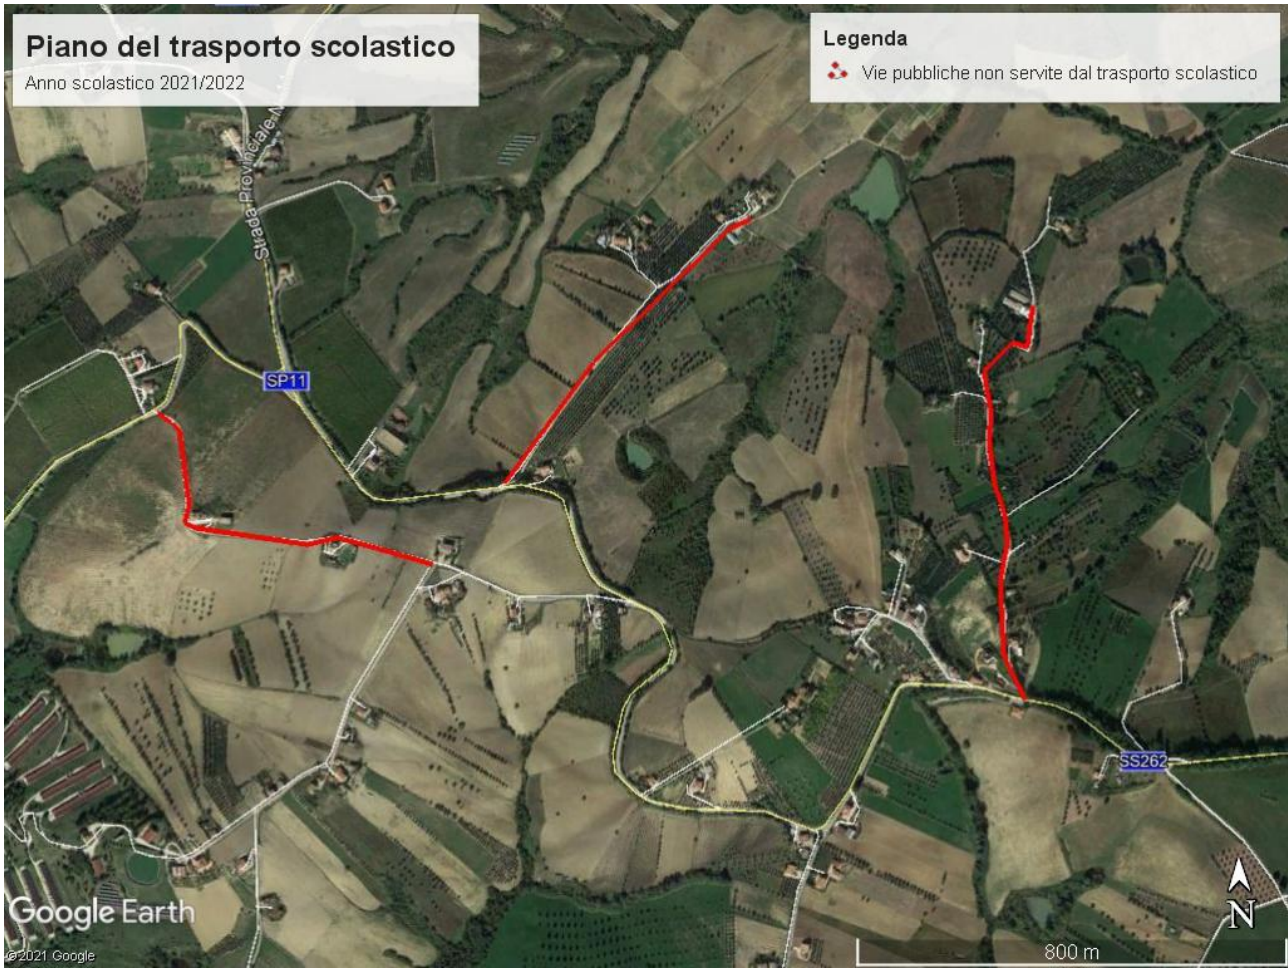

Piazzale Loreto
Via Borgonuovo
Via Pablo Neruda
Via Melissa
Via Bachelet
Via F.lli Cervi
Via Capofico
Via G. Di Vittorio

MONTONE
Traversa Colle Santa Maria

MOSCIANO SANT'ANGELO – Zona Croce

C.da Fosso Grande
 Traversa Via della Croce
 C.da Sant'Arcangelo
 Traversa Via Bologna

MONTONE – Zona Colle Imperatore

Traverse c.da Colle Imperatore

MOSCIANO SANT'ANGELO – Zona Colle Leone Osservatorio

C.da Colle Leone – osservatorio Astronomico

Piano del trasporto scolastico

Anno scolastico 2021/2022

Legenda

 Vie pubbliche non servite dal trasporto scolastico

MOSCIANO SANT'ANGELO – Zona Colle Montone - Fornaci

C.da Fonte Luca

Traversa C.da Colle Montone

MOSCIANO SANT'ANGELO – Zona Colle Veroni

Traverse c.da Colle Veroni

MOSCIANO SANT'ANGELO – Zona Collepietro

Traverse C.da Colle Pietro

Traverse C.da Capoposta

MOSCIANO SANT'ANGELO – Zona Collepietro

Traverse C.da Colle Pietro

MOSCIANO SANT'ANGELO – Zona Collepietro – C.da Santa Maria Assunta
Traverse C.da Capoposta