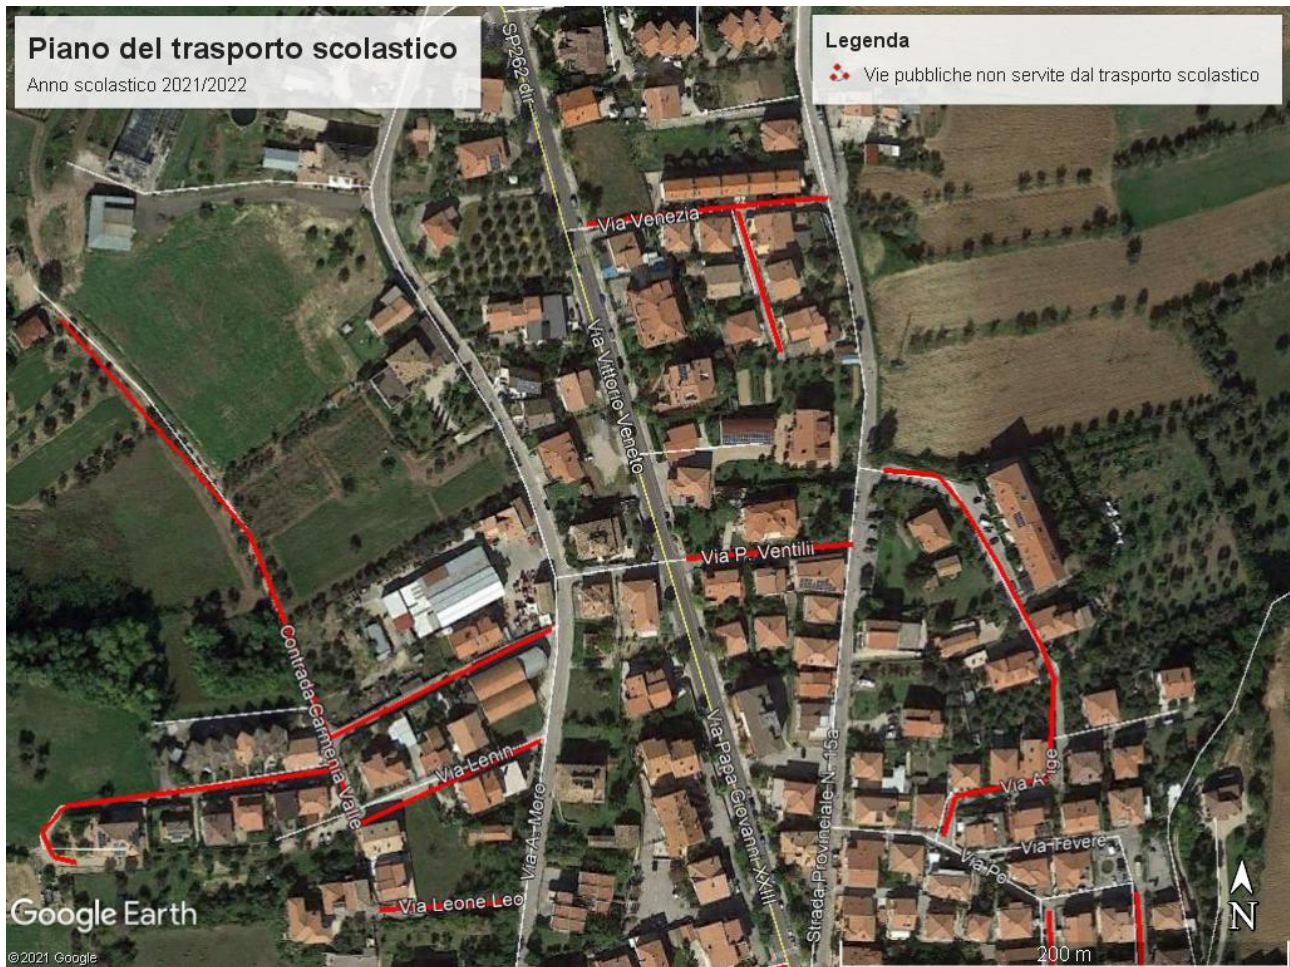

ZONE NON SERVITE DAL SERVIZIO DI TRASPORTO SCOLASTICO

e

AREE DI COMPETENZA DEI PLESSI SCOLASTICI

Anno Scolastico 2021 / 2022

Piano del trasporto scolastico

Anno scolastico 2021/2022

Legenda

 Vie pubbliche non servite dal trasporto scolastico

MOSCIANO SANT'ANGELO

Via F. Rossi
Via A. Meloni
Via Teresa Noce
Via Torino
Via Ragusa

MOSCIANO SANT'ANGELO

- C.da Valle Carmania
- Via Lenin
- Via Leo Leone
- Via Venezia
- Via Alessandrini
- Via P. Ventilii
- Via Adige

Piano del trasporto scolastico

Anno scolastico 2021/2022

Legenda

 Vie pubbliche non servite dal trasporto scolastico

MOSCIANO SANT'ANGELO

Via K. Marx
Via G. D'Annunzio
Via Arno
Via Tagliamento

MOSCIANO SANT'ANGELO

- Via K. Marx
- Via Gabriele D'Annunzio
- Via Cardelli
- Via Michelangelo Buonarroti (parte terminale)
- Via Raffaello Sanzio (parte terminale)
- Via Anifiteatro (zona evidenziata)
- Via S. Arcangelo

MOSCIANO SANT'ANGELO