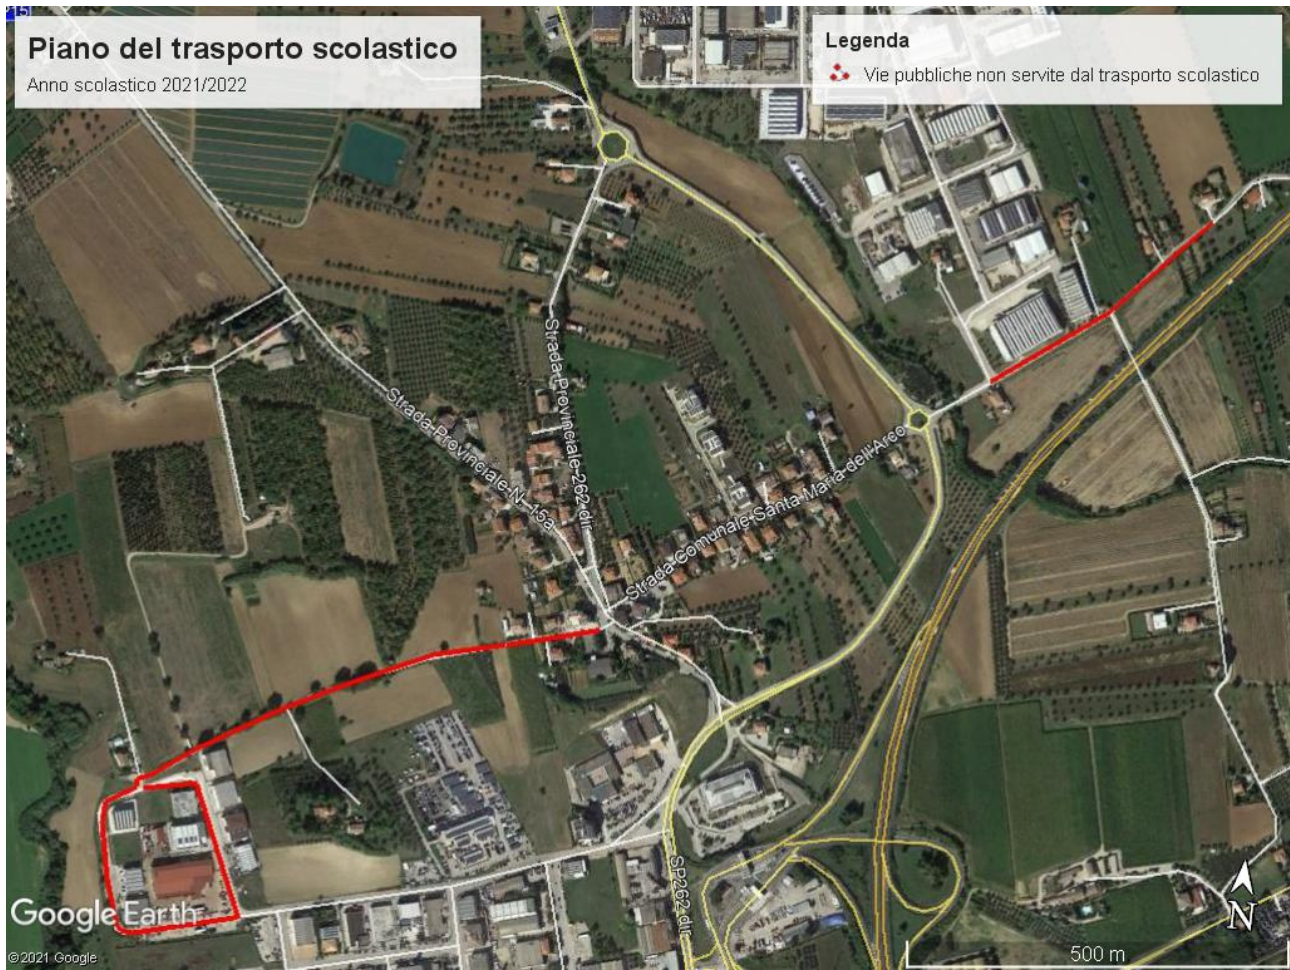

Traverse SS553

Tratti Via P. La Torre

Tratti Via P. Mattarella

MOSCIANO SANT'ANGELO – Zona Croce

Traverse Via Bologna

MOSCIANO SANT'ANGELO – Zona Ripoli
Tratti C.da Santa Maria dell'Arco

MOSCIANO SANT'ANGELO – Zona Ripoli

Tratto terminale Via D'Antona

Via Curiel

Via Matteotti

Via G. Rossa

Via Marco Biagi

Via S. Allende

Traversa Via S. Gabriele

MOSCIANO SANT'ANGELO – C.da Santa Maria dell'Arco e Mosciano Stazione

Strada Comunale S. Maria dell'Arco (tratti evidenziati)

Traversa C.da Rovano (tratti evidenziati)

MOSCIANO SANT'ANGELO – Zona Mulinetto

Via del Formale

Via del Tordino (tratto evidenziato)

Zone di competenza dei plessi