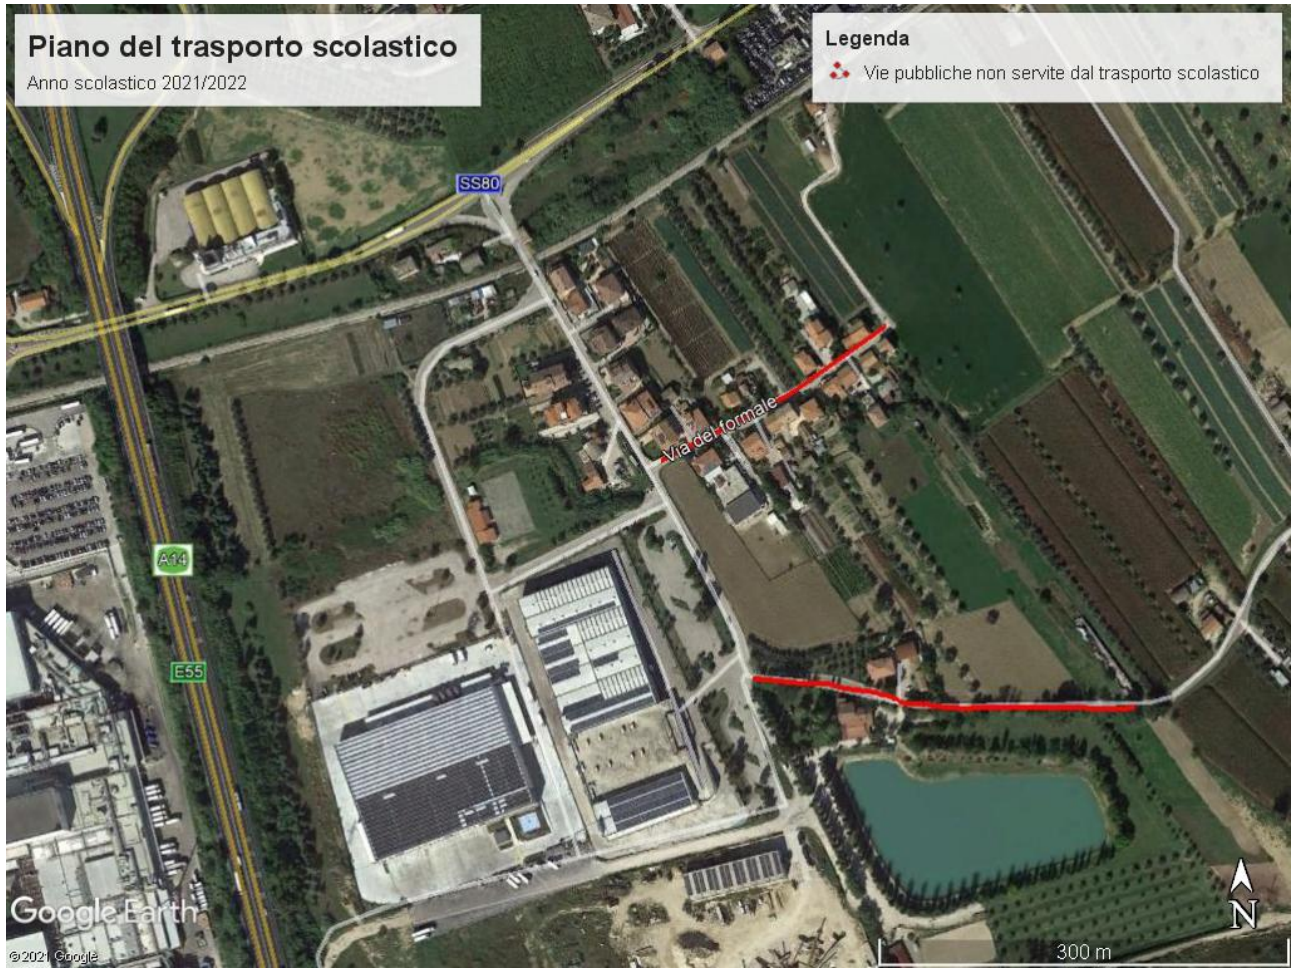

Traverse SS553

Tratti Via P. La Torre

Tratti Via P. Mattarella

MOSCIANO SANT'ANGELO – Zona Croce

Traverse Via Bologna

MOSCIANO SANT'ANGELO – Zona Ripoli
Tratti C.da Santa Maria dell'Arco

MOSCIANO SANT'ANGELO – Zona Ripoli

Tratto terminale Via D'Antona

Via Curiel

Via Matteotti

Via G. Rossa

Via Marco Biagi

Via S. Allende

Traversa Via S. Gabriele

MOSCIANO SANT'ANGELO – C.da Santa Maria dell'Arco e Mosciano Stazione

Strada Comunale S. Maria dell'Arco (tratti evidenziati)

Traversa C.da Rovano (tratti evidenziati)

MOSCIANO SANT'ANGELO – Zona Mulinetto

Via del Formale

Via del Tordino (tratto evidenziato)

Zone di competenza dei plessi