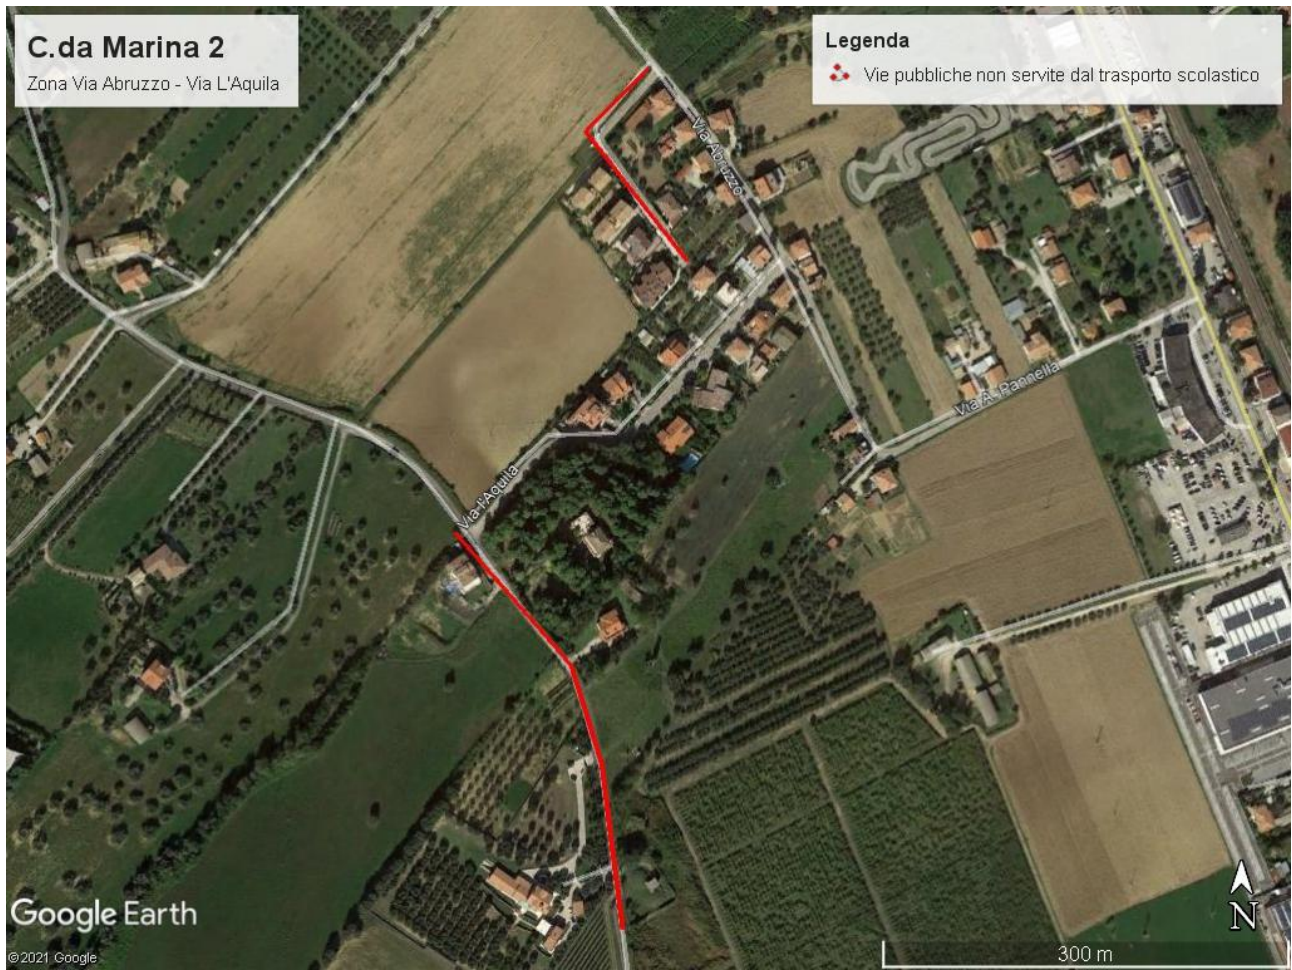

Legenda

 Vie pubbliche non servite dal trasporto scolastico

MOSCIANO SANT'ANGELO – Zona Colle Montone - Fornaci

C.da Fonte Luca

Traversa C.da Colle Montone

MOSCIANO SANT'ANGELO – Zona Colle Veroni

Traverse c.da Colle Veroni

MOSCIANO SANT'ANGELO – Zona Collepietro

Traverse C.da Colle Pietro

Traverse C.da Capoposta

MOSCIANO SANT'ANGELO – Zona Collepietro

Traverse C.da Colle Pietro

MOSCIANO SANT'ANGELO – Zona Collepietro – C.da Santa Maria Assunta
Traverse C.da Capoposta

MOSCIANO SANT'ANGELO – Zona C.da Convento

Via T. Noce

Traverse C.da Convento e C.da Calgiano

MONTONE – C.da Marina
Traversa Via Abruzzo Via Teramo

MONTONE – C.da Maggi

C.da San Flaviano
C.da Tavoliere Borea

Anno scolastico 2021/2022

Legenda

 Vie pubbliche non servite dal trasporto scolastico

MOSCIANO SANT'ANGELO – Zona ex 167

Traversa Via Terracini

Traversa Via Berlinguer

Via Ugo la Malfa

Tratto Via Lombardi