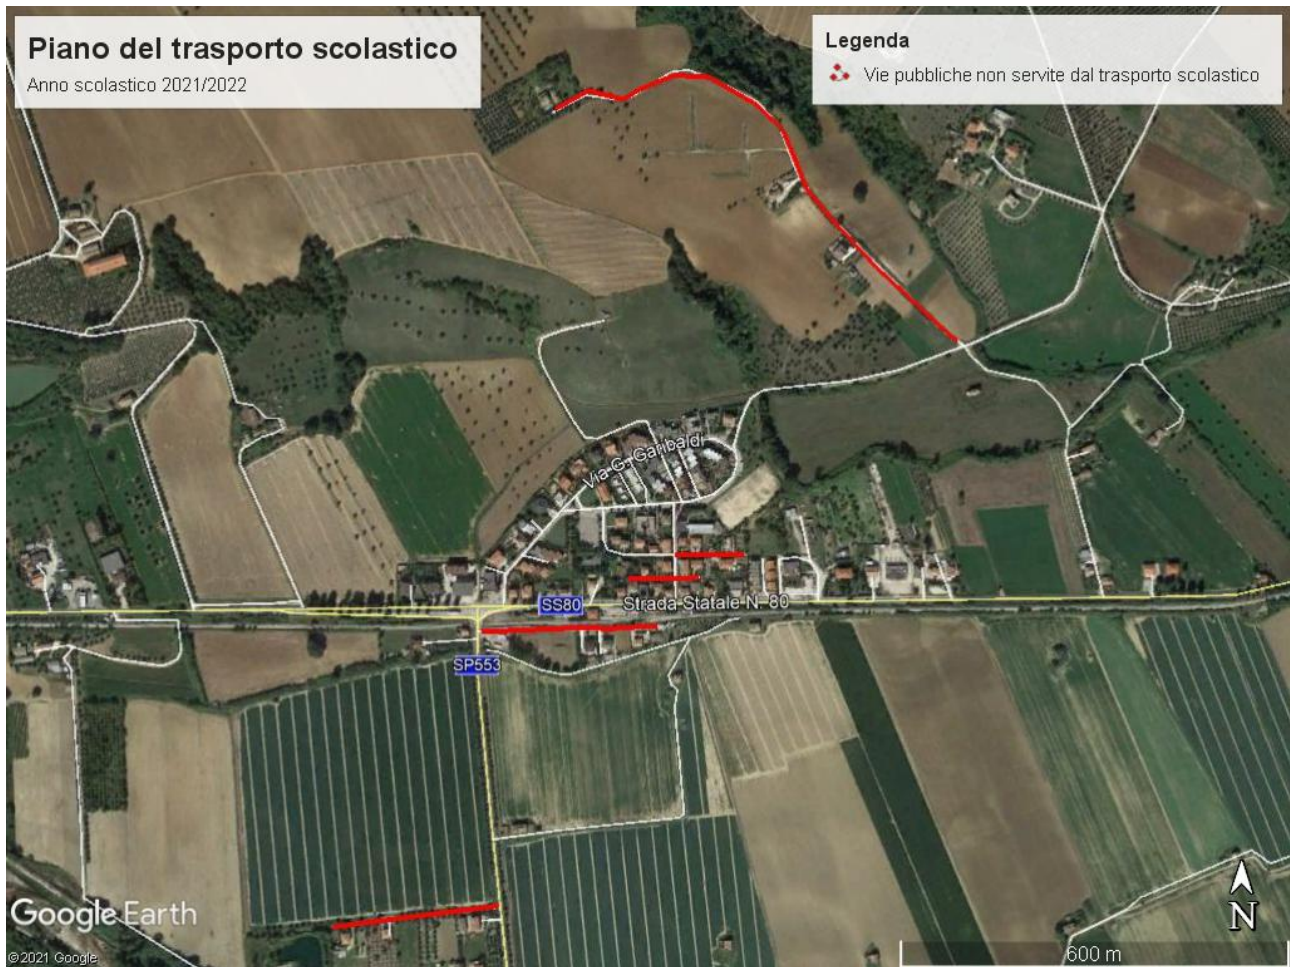

MONTONE

Via Sotto le Mura

Via Flaiano

Via Rigo dell'Oglio

Tratto bianco via Fonte Murata

MOSCIANO SANT'ANGELO – Zona Palazzetto dello sport

Via Livatino
Via Borsellino

Piano del trasporto scolastico

Anno scolastico 2021/2022

Legenda

 Vie pubbliche non servite dal trasporto scolastico

MOSCIANO SANT'ANGELO – Zona ex 167

Traversa Via Terracini

Traversa Via Berlinguer

Via Ugo la Malfa

Tratto Via Lombardi

Via E. De Nicola

Traversa via P. Giacomo Quaglia

MOSCIANO SANT'ANGELO – Zona ex 167 - Ripoli
Via E. de Nicola

MOSCIANO SANT'ANGELO – Zona Selva Alta

Traversa C.da Selva alta

MOSCIANO SANT'ANGELO – Zona Selva Piana

Traverse SS553

Tratti Via P. La Torre

Tratti Via P. Mattarella

MOSCIANO SANT'ANGELO – Zona Croce

Traverse Via Bologna

MOSCIANO SANT'ANGELO – Zona Ripoli
Tratti C.da Santa Maria dell'Arco

MOSCIANO SANT'ANGELO – Zona Ripoli