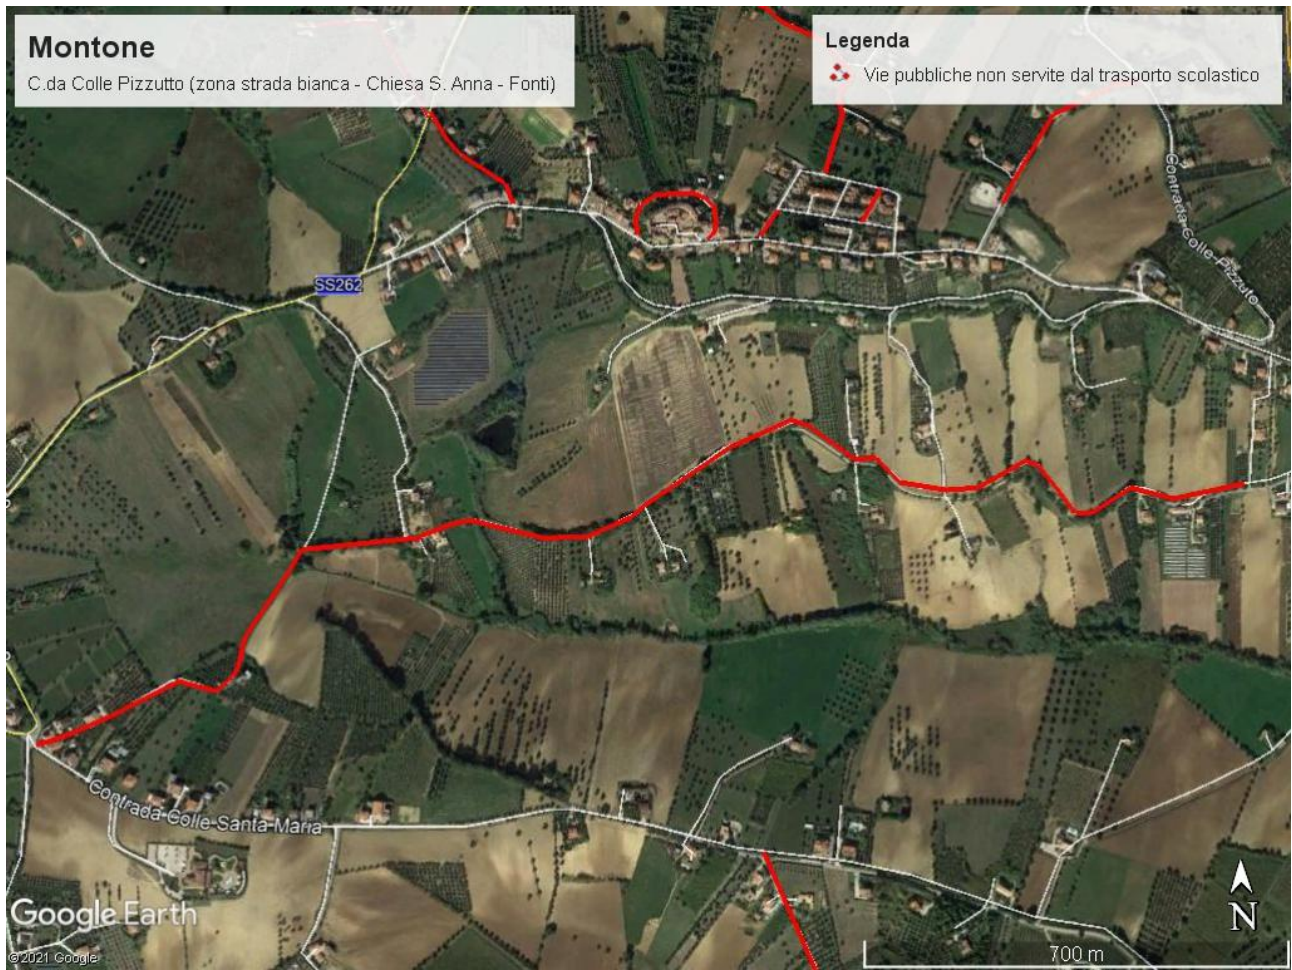

MOSCIANO SANT'ANGELO – Zona Collepietro

Traverse C.da Colle Pietro

Traverse C.da Capoposta

MOSCIANO SANT'ANGELO – Zona Collepietro

Traverse C.da Colle Pietro

MOSCIANO SANT'ANGELO – Zona Collepietro – C.da Santa Maria Assunta
Traverse C.da Capoposta

MOSCIANO SANT'ANGELO – Zona C.da Convento

Via T. Noce

Traverse C.da Convento e C.da Calgiano

MONTONE – C.da Marina
Traversa Via Abruzzo Via Teramo

MONTONE – C.da Maggi

C.da San Flaviano
C.da Tavoliere Borea

MONTONE – Zona Colle Nasone

Traverse e strade vicinale C.da Colle Nasone
Strada vicinale c.da Colle Santa Maria

MONTONE – Zona Colle Pizzuto

C.da Colle Pizzuto
Via Sotto le Mura
Via Flaiano
Traversa via Maggi

Anno scolastico 2021/2022

Legenda

 Vie pubbliche non servite dal trasporto scolastico

MOSCIANO SANT'ANGELO – Zona ex 167

Traversa Via Terracini

Traversa Via Berlinguer

Via Ugo la Malfa

Tratto Via Lombardi