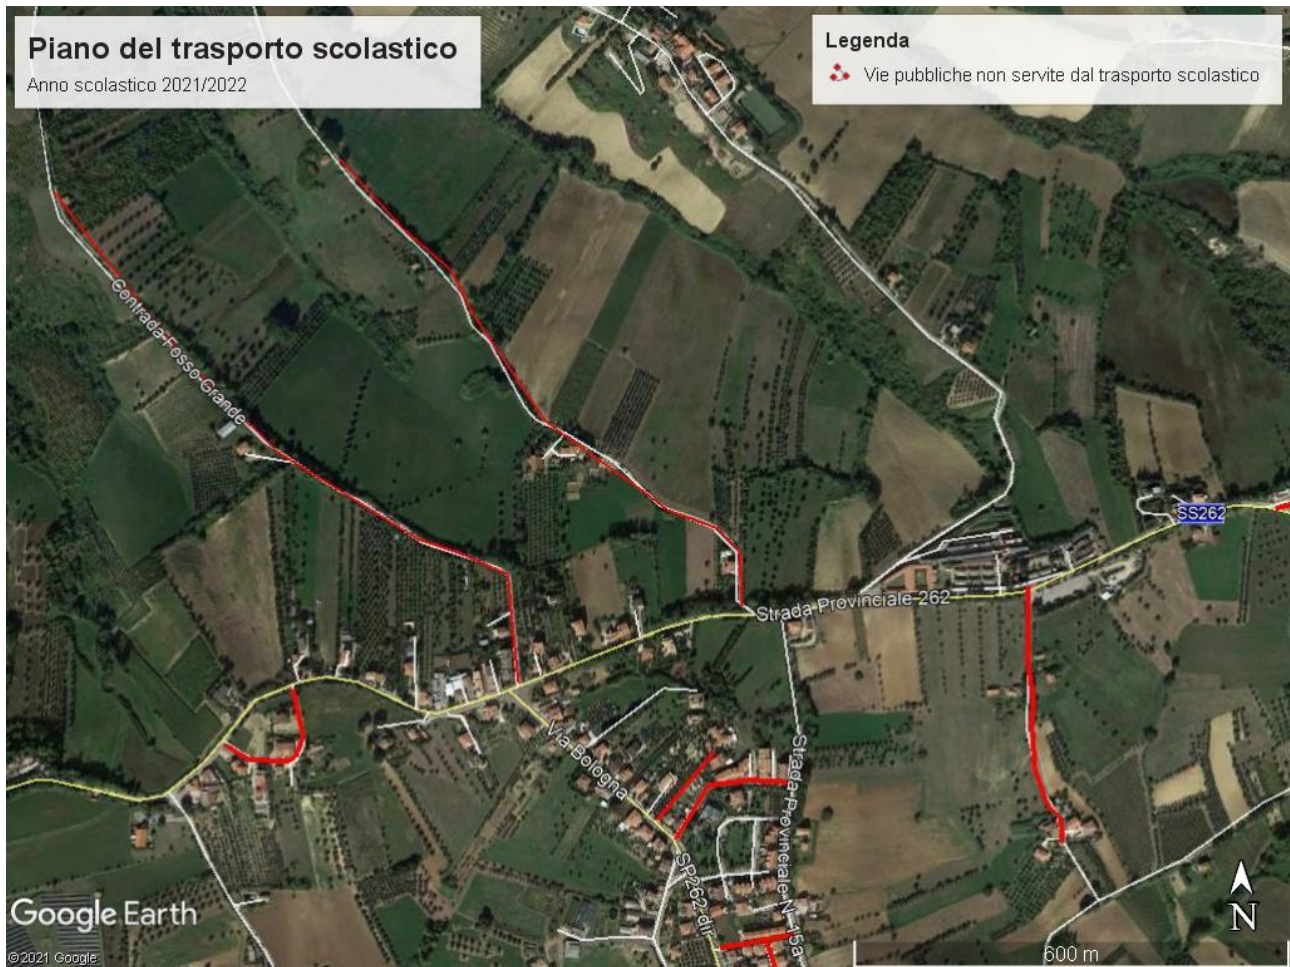

Piano del trasporto scolastico

Anno scolastico 2021/2022

Legenda

 Vie pubbliche non servite dal trasporto scolastico

MOSCIANO SANT'ANGELO

Via K. Marx
Via G. D'Annunzio
Via Arno
Via Tagliamento

MOSCIANO SANT'ANGELO

- Via K. Marx
- Via Gabriele D'Annunzio
- Via Cardelli
- Via Michelangelo Buonarroti (parte terminale)
- Via Raffaello Sanzio (parte terminale)
- Via Anifiteatro (zona evidenziata)
- Via S. Arcangelo

MOSCIANO SANT'ANGELO

Piazzale Loreto
Via Borgonuovo
Via Pablo Neruda
Via Melissa
Via Bachelet
Via F.lli Cervi
Via Capofico
Via G. Di Vittorio

MONTONE
Traversa Colle Santa Maria

MOSCIANO SANT'ANGELO – Zona Croce

C.da Fosso Grande
 Traversa Via della Croce
 C.da Sant'Arcangelo
 Traversa Via Bologna

MONTONE – Zona Colle Imperatore

Traverse c.da Colle Imperatore

MOSCIANO SANT'ANGELO – Zona Colle Leone Osservatorio

C.da Colle Leone – osservatorio Astronomico

Piano del trasporto scolastico

Anno scolastico 2021/2022