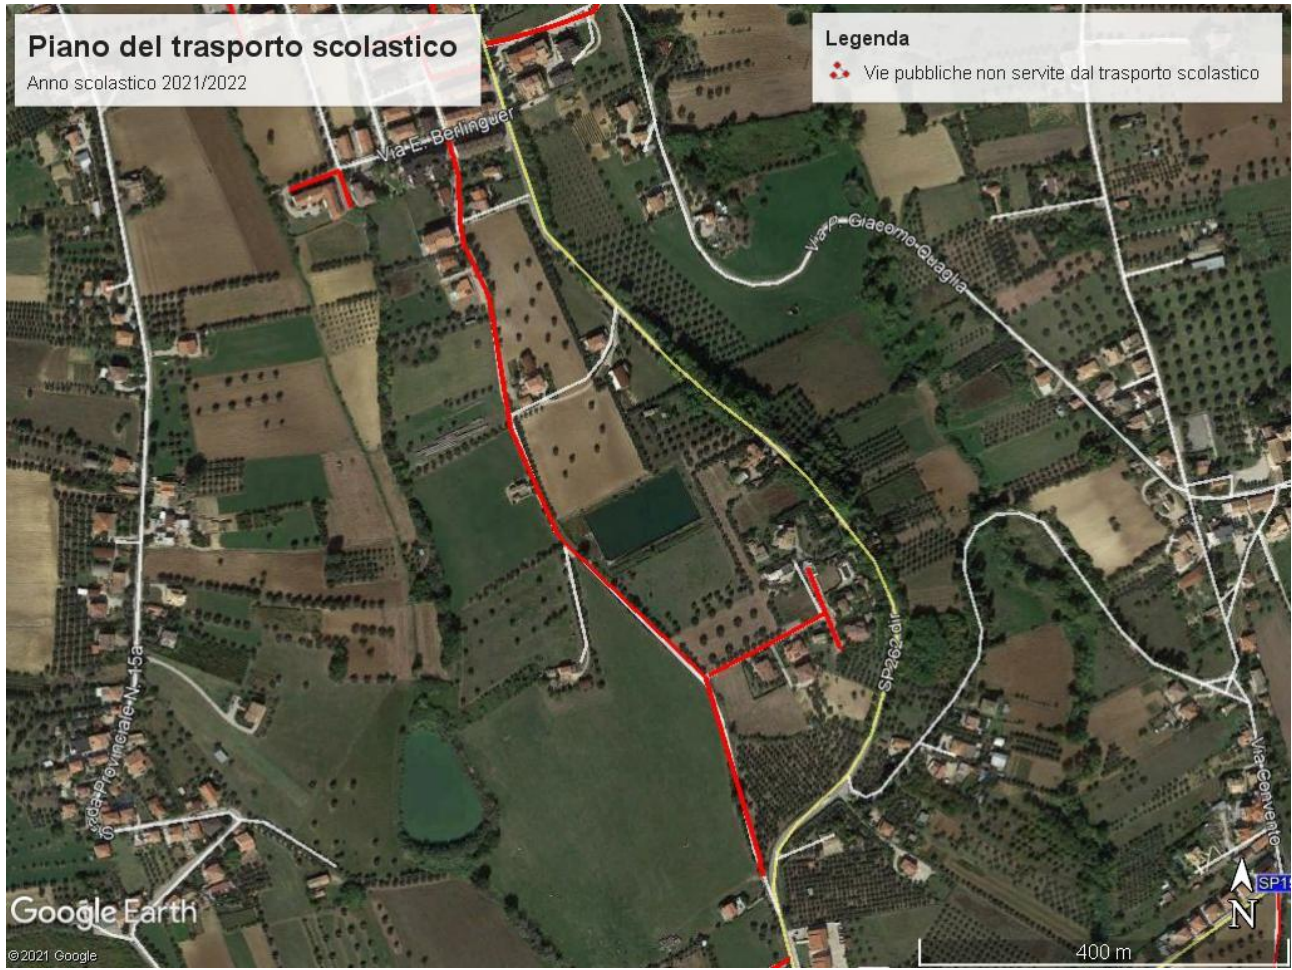

MONTONE

Via Sotto le Mura

Via Flaiano

Via Rigo dell'Oglio

Tratto bianco via Fonte Murata

MOSCIANO SANT'ANGELO – Zona Palazzetto dello sport

Via Livatino
Via Borsellino

Piano del trasporto scolastico

Anno scolastico 2021/2022

Legenda

 Vie pubbliche non servite dal trasporto scolastico

MOSCIANO SANT'ANGELO – Zona ex 167

Traversa Via Terracini

Traversa Via Berlinguer

Via Ugo la Malfa

Tratto Via Lombardi

Via E. De Nicola

Traversa via P. Giacomo Quaglia

MOSCIANO SANT'ANGELO – Zona ex 167 - Ripoli
Via E. de Nicola

MOSCIANO SANT'ANGELO – Zona Selva Alta

Traversa C.da Selva alta

MOSCIANO SANT'ANGELO – Zona Selva Piana

Traverse SS553

Tratti Via P. La Torre

Tratti Via P. Mattarella

MOSCIANO SANT'ANGELO – Zona Croce

Traverse Via Bologna

MOSCIANO SANT'ANGELO – Zona Ripoli
Tratti C.da Santa Maria dell'Arco

MOSCIANO SANT'ANGELO – Zona Ripoli