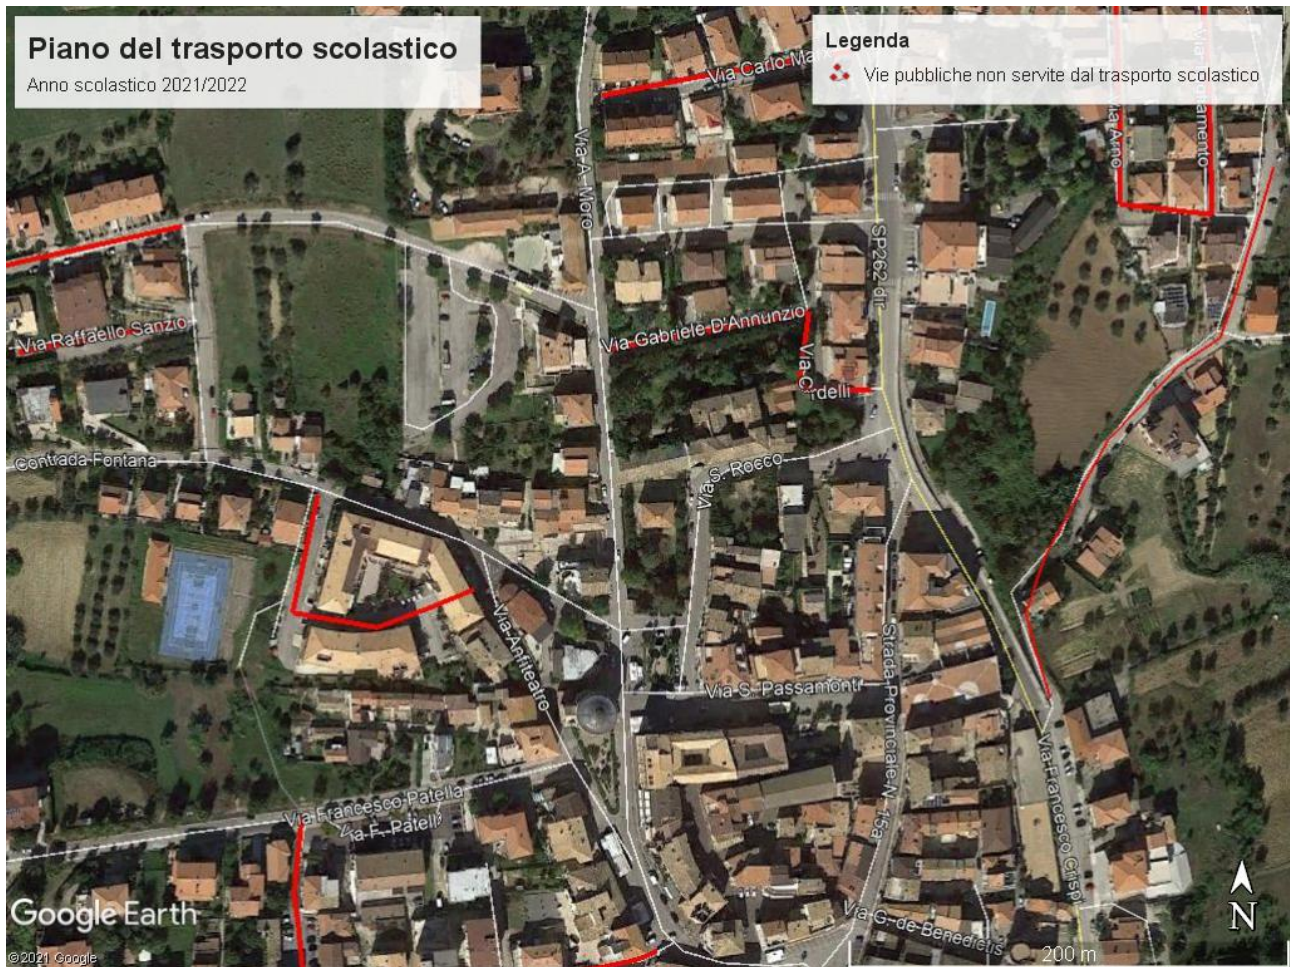

MOSCIANO SANT'ANGELO

Via F. Rossi
Via A. Meloni
Via Teresa Noce
Via Torino
Via Ragusa

MOSCIANO SANT'ANGELO

- C.da Valle Carmania
- Via Lenin
- Via Leo Leone
- Via Venezia
- Via Alessandrini
- Via P. Ventilii
- Via Adige

Piano del trasporto scolastico

Anno scolastico 2021/2022

Legenda

 Vie pubbliche non servite dal trasporto scolastico

MOSCIANO SANT'ANGELO

Via K. Marx
Via G. D'Annunzio
Via Arno
Via Tagliamento

MOSCIANO SANT'ANGELO

- Via K. Marx
- Via Gabriele D'Annunzio
- Via Cardelli
- Via Michelangelo Buonarroti (parte terminale)
- Via Raffaello Sanzio (parte terminale)
- Via Anifiteatro (zona evidenziata)
- Via S. Arcangelo

MOSCIANO SANT'ANGELO

Piazzale Loreto
Via Borgonuovo
Via Pablo Neruda
Via Melissa
Via Bachelet
Via F.lli Cervi
Via Capofico
Via G. Di Vittorio

MONTONE
Traversa Colle Santa Maria

MOSCIANO SANT'ANGELO – Zona Croce

C.da Fosso Grande
 Traversa Via della Croce
 C.da Sant'Arcangelo
 Traversa Via Bologna