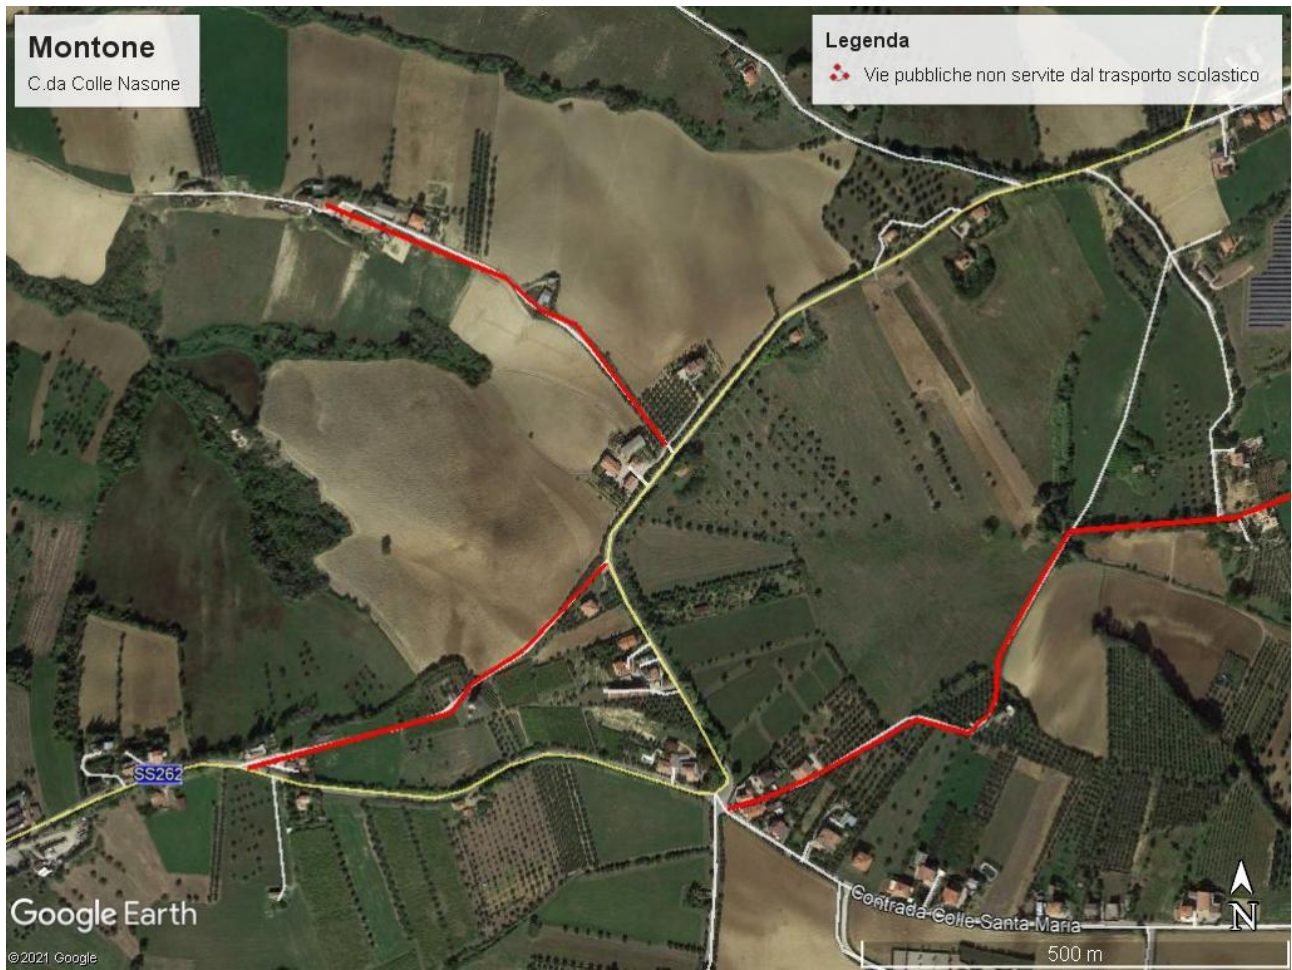

MOSCIANO SANT'ANGELO – Zona Collepietro

Traverse C.da Colle Pietro

Traverse C.da Capoposta

MOSCIANO SANT'ANGELO – Zona Collepietro

Traverse C.da Colle Pietro

MOSCIANO SANT'ANGELO – Zona Collepietro – C.da Santa Maria Assunta
Traverse C.da Capoposta

MOSCIANO SANT'ANGELO – Zona C.da Convento

Via T. Noce

Traverse C.da Convento e C.da Calgiano

MONTONE – C.da Marina
Traversa Via Abruzzo Via Teramo

MONTONE – C.da Maggi

C.da San Flaviano
C.da Tavoliere Borea

MONTONE

Via Sotto le Mura

Via Flaiano

Via Rigo dell'Oglio

Tratto bianco via Fonte Murata

MOSCIANO SANT'ANGELO – Zona Palazzetto dello sport

Via Livatino
Via Borsellino

Piano del trasporto scolastico

Anno scolastico 2021/2022

Legenda

 Vie pubbliche non servite dal trasporto scolastico

MOSCIANO SANT'ANGELO – Zona ex 167

Traversa Via Terracini

Traversa Via Berlinguer

Via Ugo la Malfa

Tratto Via Lombardi