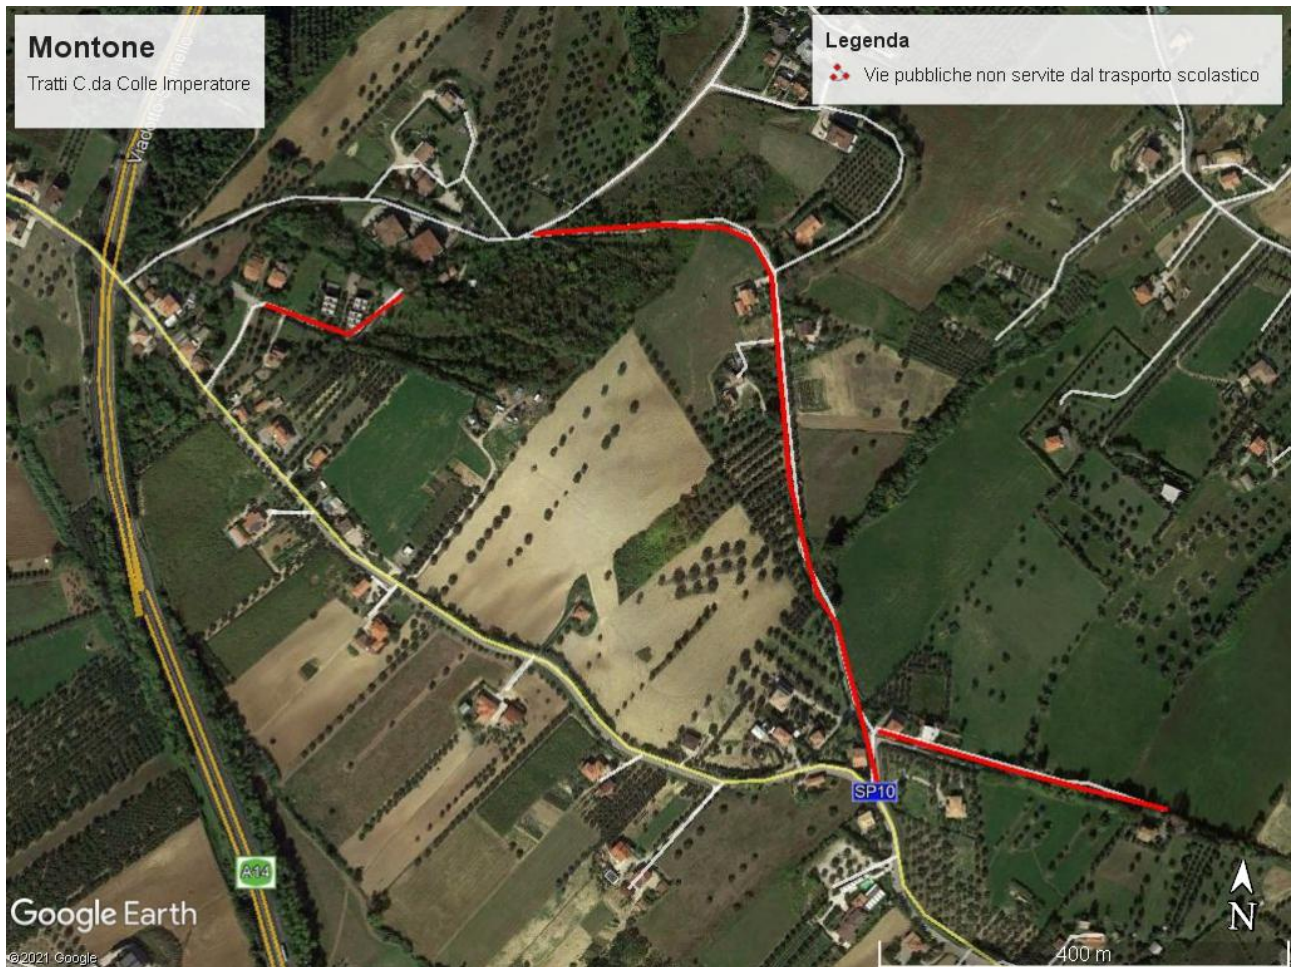

- Via K. Marx
- Via Gabriele D'Annunzio
- Via Cardelli
- Via Michelangelo Buonarroti (parte terminale)
- Via Raffaello Sanzio (parte terminale)
- Via Anifiteatro (zona evidenziata)
- Via S. Arcangelo

MOSCIANO SANT'ANGELO

Piazzale Loreto
Via Borgonuovo
Via Pablo Neruda
Via Melissa
Via Bachelet
Via F.lli Cervi
Via Capofico
Via G. Di Vittorio

MONTONE
Traversa Colle Santa Maria

MOSCIANO SANT'ANGELO – Zona Croce

C.da Fosso Grande
 Traversa Via della Croce
 C.da Sant'Arcangelo
 Traversa Via Bologna

MONTONE – Zona Colle Imperatore

Traverse c.da Colle Imperatore

MOSCIANO SANT'ANGELO – Zona Colle Leone Osservatorio

C.da Colle Leone – osservatorio Astronomico

Piano del trasporto scolastico

Anno scolastico 2021/2022

Legenda

 Vie pubbliche non servite dal trasporto scolastico

MOSCIANO SANT'ANGELO – Zona Colle Montone - Fornaci

C.da Fonte Luca

Traversa C.da Colle Montone

MOSCIANO SANT'ANGELO – Zona Colle Veroni

Traverse c.da Colle Veroni