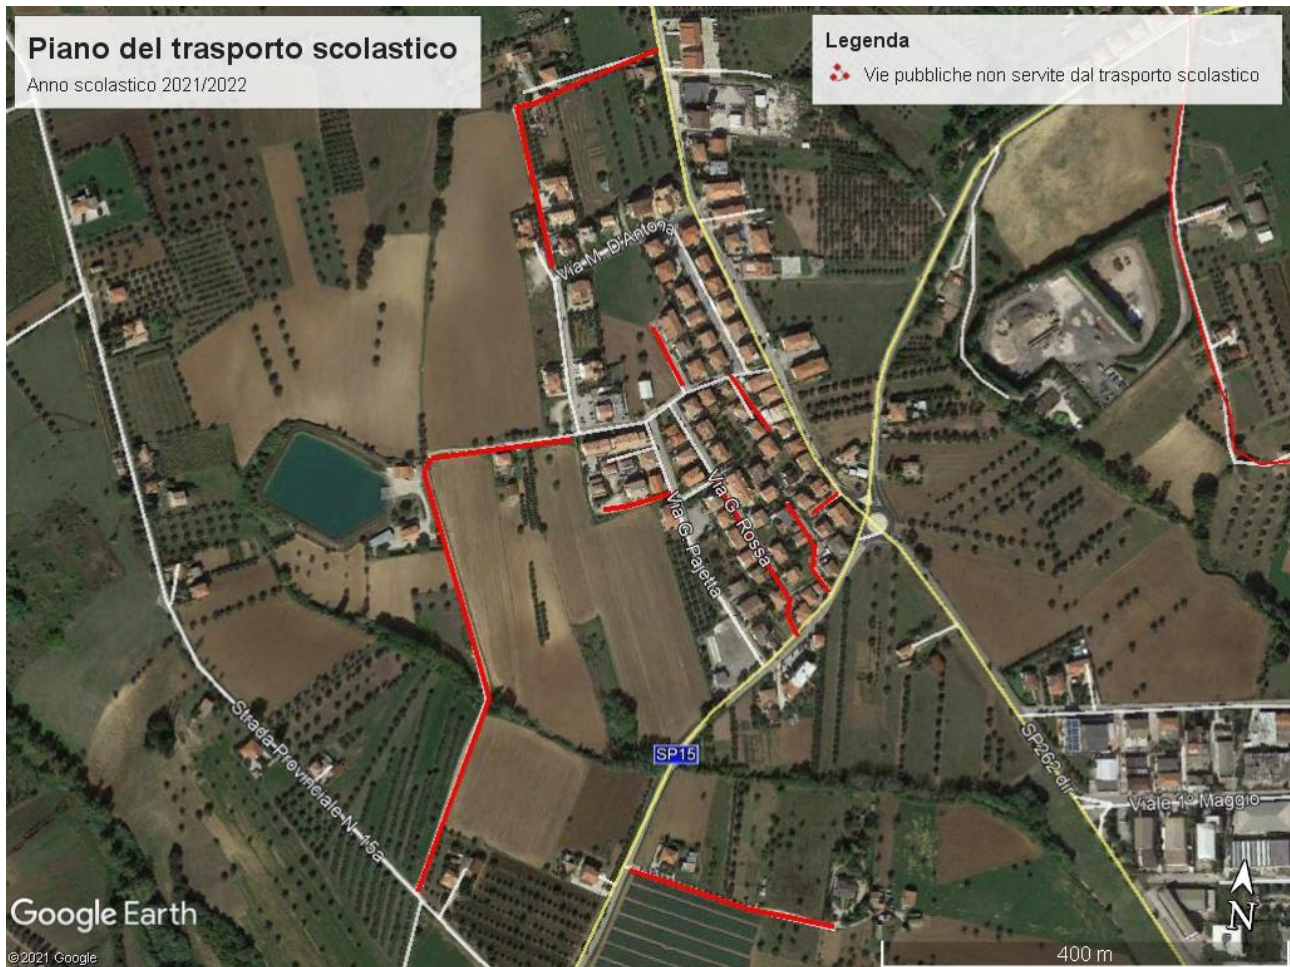

Anno scolastico 2021/2022

Legenda

 Vie pubbliche non servite dal trasporto scolastico

MOSCIANO SANT'ANGELO – Zona ex 167

Traversa Via Terracini

Traversa Via Berlinguer

Via Ugo la Malfa

Tratto Via Lombardi

Via E. De Nicola

Traversa via P. Giacomo Quaglia

MOSCIANO SANT'ANGELO – Zona ex 167 - Ripoli
Via E. de Nicola

MOSCIANO SANT'ANGELO – Zona Selva Alta

Traversa C.da Selva alta

MOSCIANO SANT'ANGELO – Zona Selva Piana

Traverse SS553

Tratti Via P. La Torre

Tratti Via P. Mattarella

MOSCIANO SANT'ANGELO – Zona Croce

Traverse Via Bologna

MOSCIANO SANT'ANGELO – Zona Ripoli
Tratti C.da Santa Maria dell'Arco

MOSCIANO SANT'ANGELO – Zona Ripoli

Strada Comunale S. Maria dell'Arco (tratti evidenziati)

Traversa C.da Rovano (tratti evidenziati)

MOSCIANO SANT'ANGELO – Zona Mulinetto

Via del Formale

Via del Tordino (tratto evidenziato)

Zone di competenza dei plessi