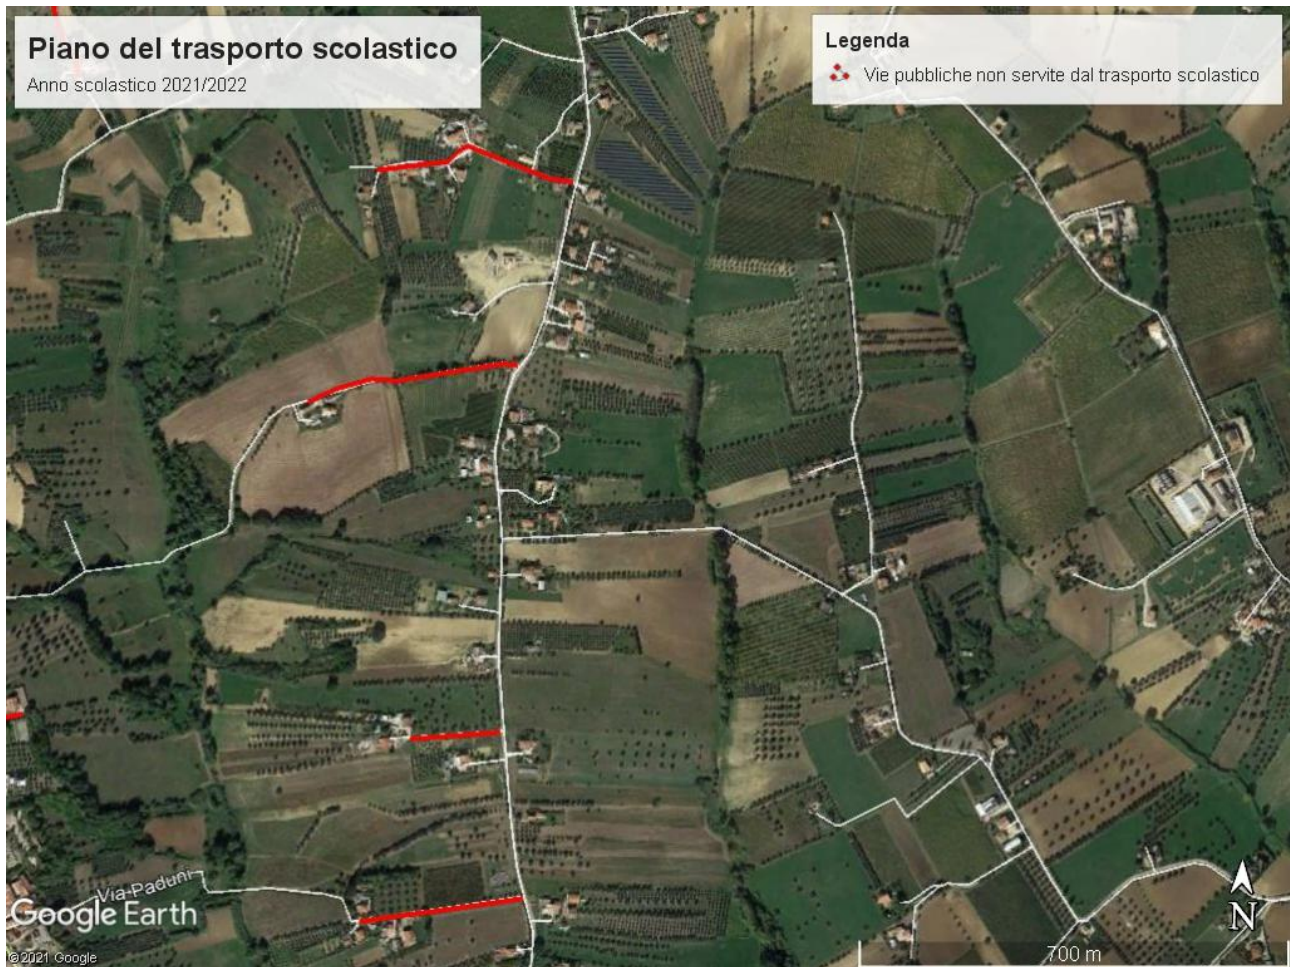

Legenda

 Vie pubbliche non servite dal trasporto scolastico

MOSCIANO SANT'ANGELO – Zona Colle Montone - Fornaci

C.da Fonte Luca

Traversa C.da Colle Montone

MOSCIANO SANT'ANGELO – Zona Colle Veroni

Traverse c.da Colle Veroni

MOSCIANO SANT'ANGELO – Zona Collepietro

Traverse C.da Colle Pietro

Traverse C.da Capoposta

MOSCIANO SANT'ANGELO – Zona Collepietro

Traverse C.da Colle Pietro

MOSCIANO SANT'ANGELO – Zona Collepietro – C.da Santa Maria Assunta
Traverse C.da Capoposta

MOSCIANO SANT'ANGELO – Zona C.da Convento

Via T. Noce

Traverse C.da Convento e C.da Calgiano

MONTONE – C.da Marina
Traversa Via Abruzzo Via Teramo

MONTONE – C.da Maggi

C.da San Flaviano
C.da Tavoliere Borea

Anno scolastico 2021/2022

Legenda

 Vie pubbliche non servite dal trasporto scolastico

MOSCIANO SANT'ANGELO – Zona ex 167

Traversa Via Terracini

Traversa Via Berlinguer

Via Ugo la Malfa

Tratto Via Lombardi